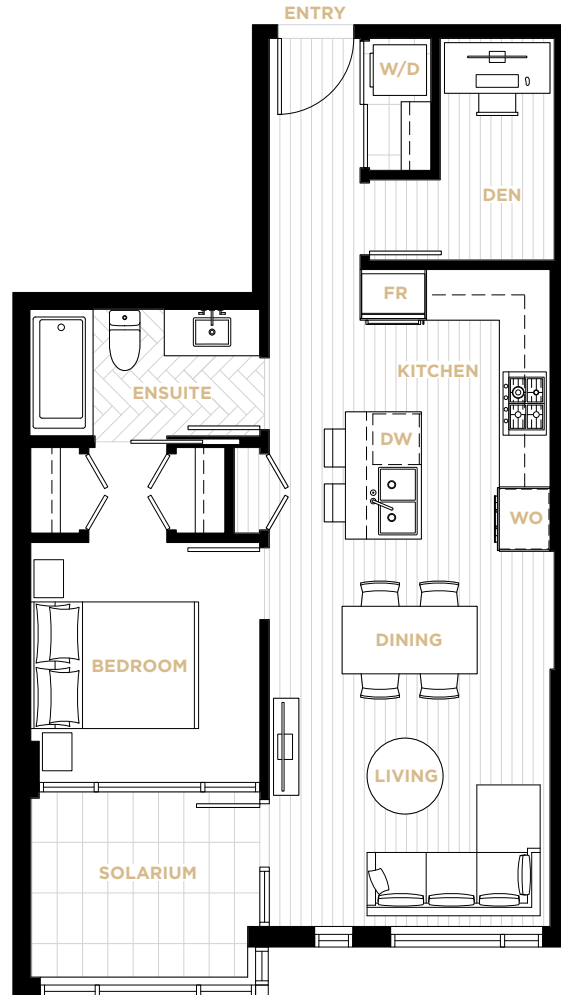

Plan L

1 Bed + 1 Bath + Den
+ Solarium

Interior: 700 Sq Ft

MARQUISELIVING.COM

LEVEL 2

LEVEL 3-4

W King Edward Ave